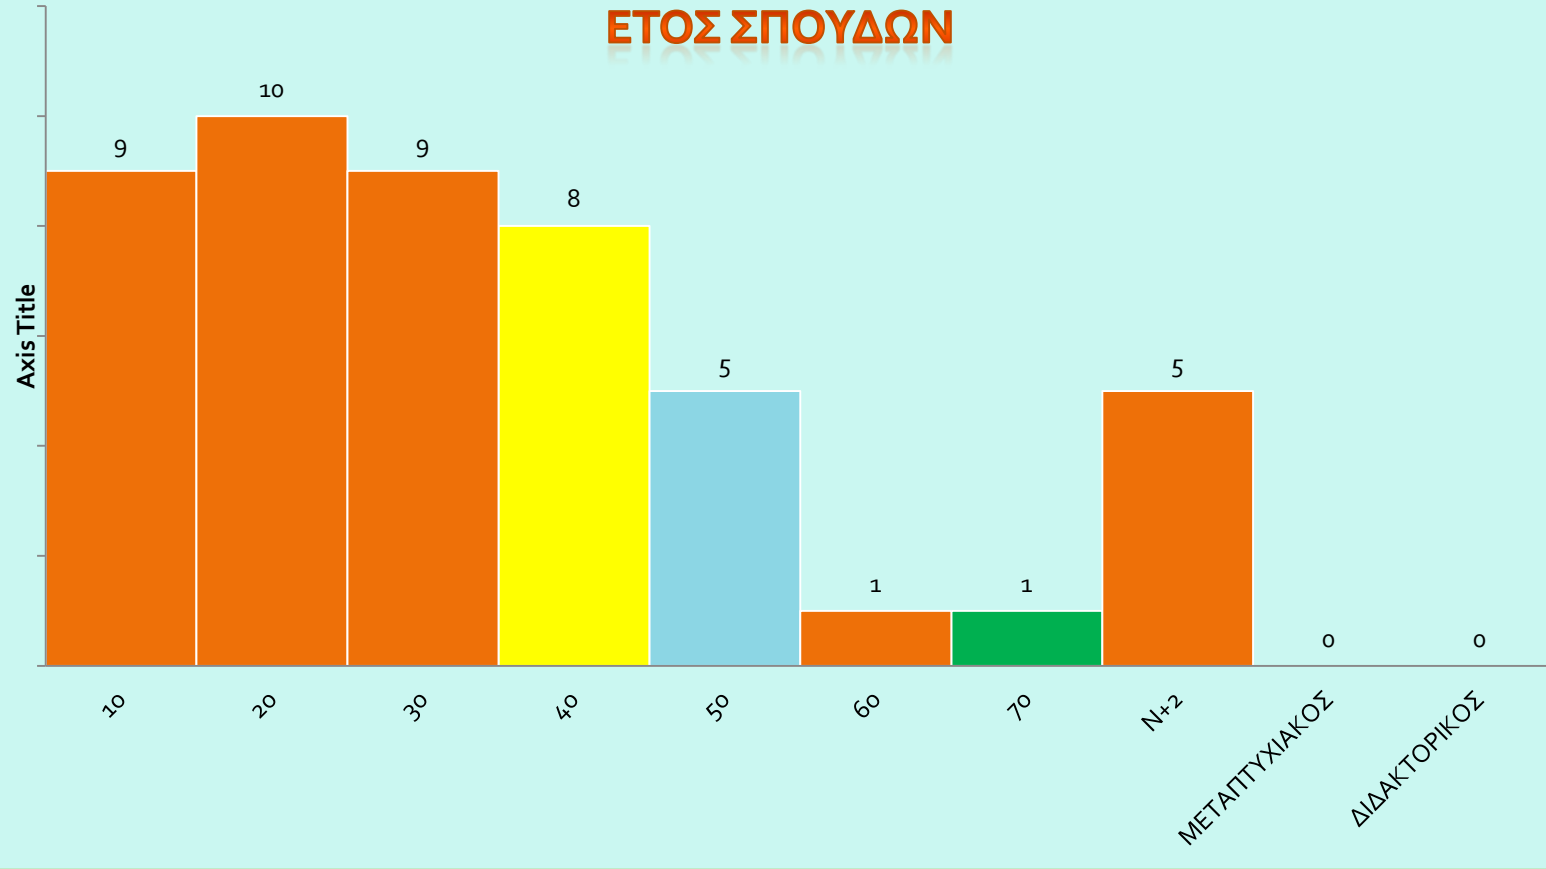

«Υποστήριξη Παρεμβάσεων Κοινωνικής Μέριμνας Φοιτητών Πανεπιστημίου Δυτικής Αττικής»

Στατιστικά Δεδομένα Αιτημάτων στα πλαίσια του
έργου «ΠΡΟΣΒΑΣΗ»

Ηλιοπούλου Τριανταφυλλιά
Κοινωνική Λειτουργός

Αιτήματα

Μέχρι σήμερα έχουμε υποδεχτεί & διαχειριστεί αιτήματα από 55 διαφορετικούς φοιτητές/ήτριες

Συνολικά οι φοιτητές που έχουν έρθει σε επαφή με την ΠΡΟΣΒΑΣΗέστω και μια φορά και έχουν απευθύνει ερώτημα είναι 70

ΦΥΛΟ

ΕΤΟΣ ΣΠΟΥΔΩΝ

ΑΙΤΗΜΑΤΑ ΦΟΙΤΗΤΩΝ

ΚΑΤΑΓΩΓΗ/ΤΟΠΟΣ ΔΙΑΜΟΝΗΣ

■ ΑΘΗΝΑ ■ ΕΠΑΡΧΙΑ ■ ΕΞΩΤΕΡΙΚΟ