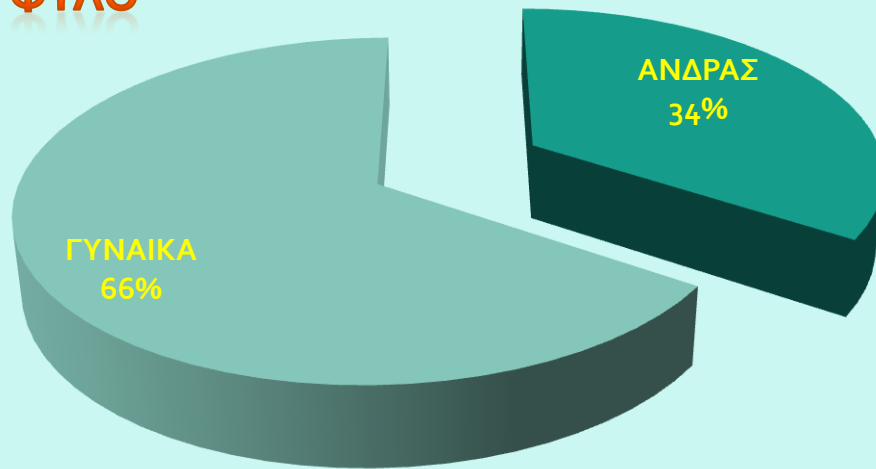

«Υποστήριξη Παρεμβάσεων Κοινωνικής Μέριμνας Φοιτητών Πανεπιστημίου Δυτικής Αττικής»

Στατιστικά Δεδομένα Αιτημάτων στα πλαίσια του
έργου «ΠΡΟΣΒΑΣΗ»

Ηλιοπούλου Τριανταφυλλιά
Κοινωνική Λειτουργός

Αιτήματα

Μέχρι σήμερα έχουμε υποδεχτεί & διαχειριστεί αιτήματα από 55 διαφορετικούς φοιτητές/ήτριες

Συνολικά οι φοιτητές που έχουν έρθει σε επαφή με την ΠΡΟΣΒΑΣΗέστω και μια φορά και έχουν απευθύνει ερώτημα είναι 70

ΦΥΛΟ

ΕΤΟΣ ΣΠΟΥΔΩΝ

ΑΙΤΗΜΑΤΑ ΦΟΙΤΗΤΩΝ

ΚΑΤΑΓΩΓΗ/ΤΟΠΟΣ ΔΙΑΜΟΝΗΣ

■ ΑΘΗΝΑ ■ ΕΠΑΡΧΙΑ ■ ΕΞΩΤΕΡΙΚΟ