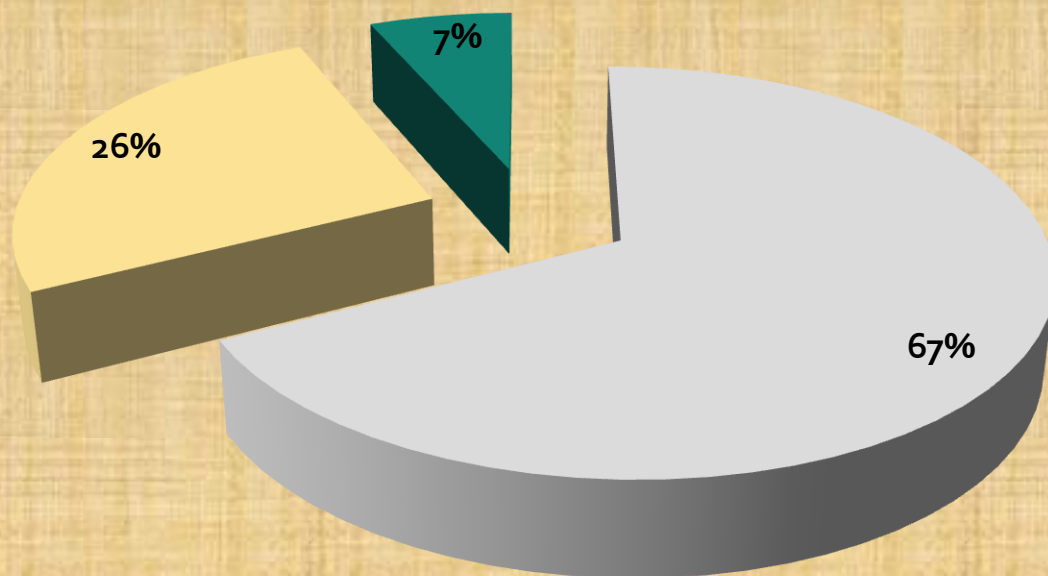

«Υποστήριξη Παρεμβάσεων Κοινωνικής Μέριμνας Φοιτητών Πανεπιστημίου Δυτικής Αττικής»

Στατιστικά Δεδομένα Αιτημάτων στα πλαίσια του
έργου «ΠΡΟΣΒΑΣΗ»

Ηλιοπούλου Τριανταφυλλιά
Κοινωνική Λειτουργός

Αιτήματα

Μέχρι σήμερα έχουμε υποδεχτεί & διαχειριστεί αιτήματα από 55 διαφορετικούς φοιτητές/ήτριες

Συνολικά οι φοιτητές που έχουν έρθει σε επαφή με την ΠΡΟΣΒΑΣΗέστω και μια φορά και έχουν απευθύνει ερώτημα είναι 70

ΦΥΛΟ

ΕΤΟΣ ΣΠΟΥΔΩΝ

ΑΙΤΗΜΑΤΑ ΦΟΙΤΗΤΩΝ

ΚΑΤΑΓΩΓΗ/ΤΟΠΟΣ ΔΙΑΜΟΝΗΣ

■ ΑΘΗΝΑ ■ ΕΠΑΡΧΙΑ ■ ΕΞΩΤΕΡΙΚΟ