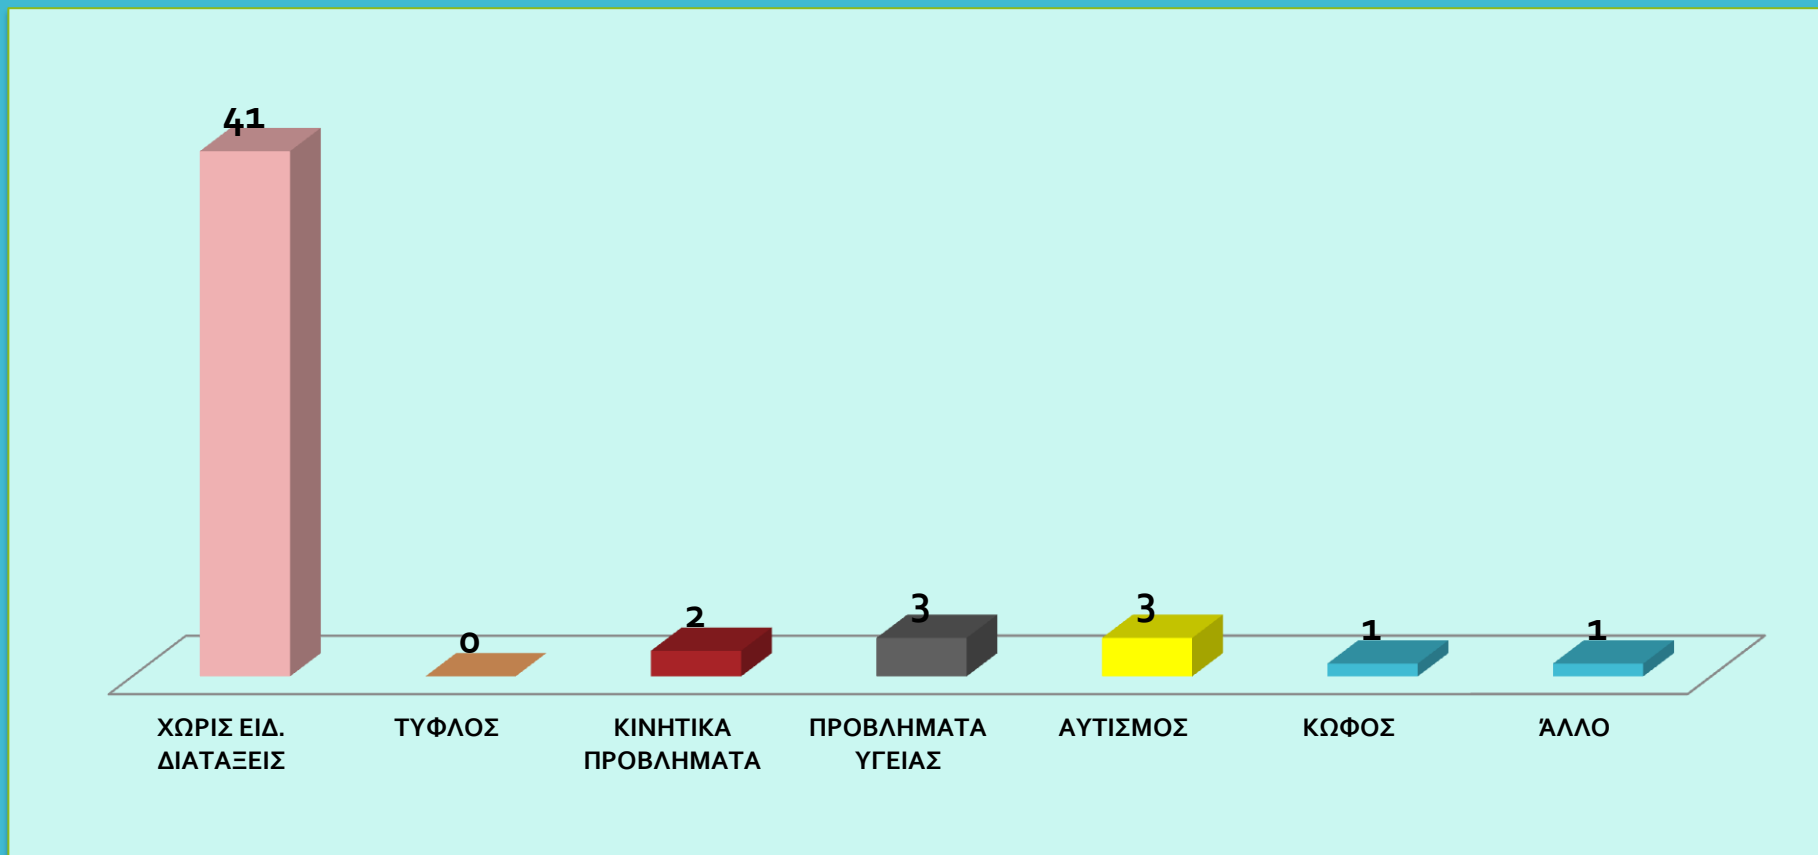

«Υποστήριξη Παρεμβάσεων Κοινωνικής Μέριμνας Φοιτητών Πανεπιστημίου Δυτικής Αττικής»

Στατιστικά Δεδομένα Αιτημάτων στα πλαίσια του
έργου «ΠΡΟΣΒΑΣΗ»

Ηλιοπούλου Τριανταφυλλιά
Κοινωνική Λειτουργός

Αιτήματα

Μέχρι σήμερα έχουμε υποδεχτεί & διαχειριστεί αιτήματα από 55 διαφορετικούς φοιτητές/ήτριες

Συνολικά οι φοιτητές που έχουν έρθει σε επαφή με την ΠΡΟΣΒΑΣΗέστω και μια φορά και έχουν απευθύνει ερώτημα είναι 70

ΦΥΛΟ

ΕΤΟΣ ΣΠΟΥΔΩΝ

ΑΙΤΗΜΑΤΑ ΦΟΙΤΗΤΩΝ

ΚΑΤΑΓΩΓΗ/ΤΟΠΟΣ ΔΙΑΜΟΝΗΣ

■ ΑΘΗΝΑ ■ ΕΠΑΡΧΙΑ ■ ΕΞΩΤΕΡΙΚΟ