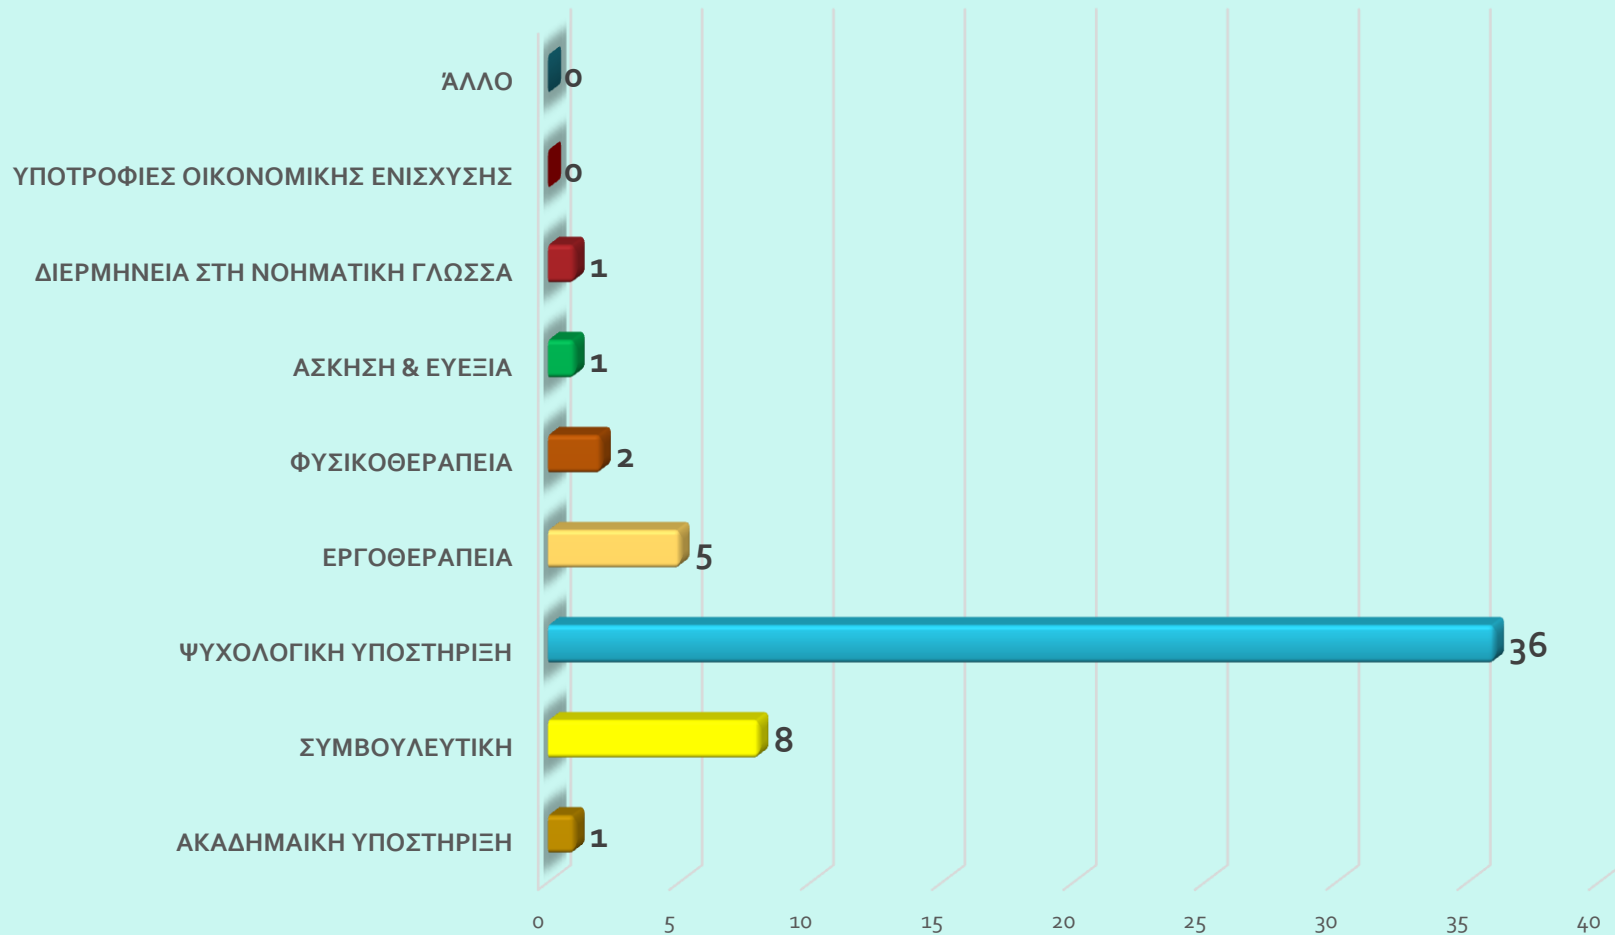

«Υποστήριξη Παρεμβάσεων Κοινωνικής Μέριμνας Φοιτητών Πανεπιστημίου Δυτικής Αττικής»

Στατιστικά Δεδομένα Αιτημάτων στα πλαίσια του
έργου «ΠΡΟΣΒΑΣΗ»

Ηλιοπούλου Τριανταφυλλιά
Κοινωνική Λειτουργός

Αιτήματα

Μέχρι σήμερα έχουμε υποδεχτεί & διαχειριστεί αιτήματα από 55 διαφορετικούς φοιτητές/ήτριες

Συνολικά οι φοιτητές που έχουν έρθει σε επαφή με την ΠΡΟΣΒΑΣΗέστω και μια φορά και έχουν απευθύνει ερώτημα είναι 70

ΦΥΛΟ

ΕΤΟΣ ΣΠΟΥΔΩΝ

ΑΙΤΗΜΑΤΑ ΦΟΙΤΗΤΩΝ

ΚΑΤΑΓΩΓΗ/ΤΟΠΟΣ ΔΙΑΜΟΝΗΣ

■ ΑΘΗΝΑ ■ ΕΠΑΡΧΙΑ ■ ΕΞΩΤΕΡΙΚΟ